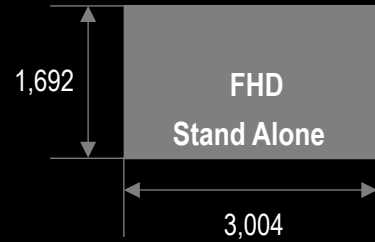

Indoor LED Real All-in-One

LAEC Serie LAEC015-GN2 M x N Configs

unit : mm (inch)

* xx : subsidiary code
** MxN production to start in Mar. '23)

	Q'ty
LAEC015-GN2.AxxQ	1
KT-136EP-HB	-
KT-136EP-VB	-
KT-136EP-BF	-