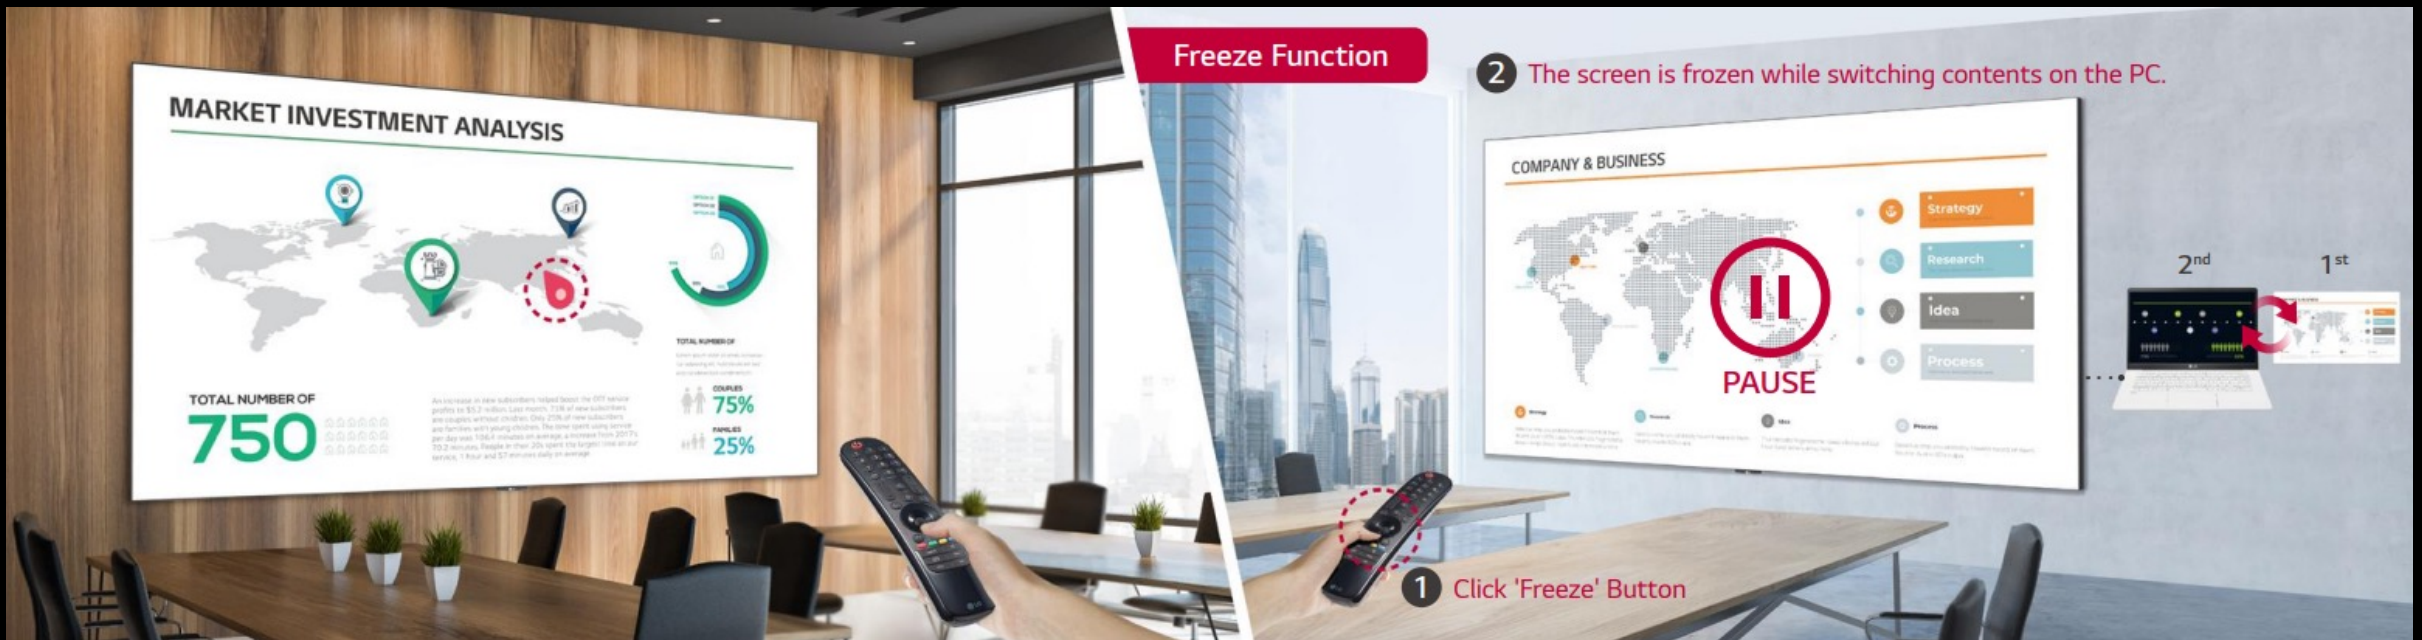

Indoor Finepitch LED Micro LED All-in-One

Vorteile

Magic Remote (optional)

LG Magic Remote, bietet eine bessere Benutzerfreundlichkeit. Benutzer können die Magic Remote wie eine Maus verwenden, um das Menü auf dem Bildschirm auszuwählen und auszuführen. Außerdem kann der Cursor als Präsentationstool verwendet werden, das den Laserpointer ersetzt.

Magic Remote - FREEZE

Wenn ein Benutzer die Taste "FREEZE" auf der Magic Remote drückt, während der Bildschirm mit einem externen Eingang (z.B. Laptop) verbunden ist, wird das Bild des externen Eingangs angehalten, so dass der Benutzer den PC wechseln kann, ohne den PC-Bildschirm schon zu teilen.

*nur für externe Eingänge verfügbar