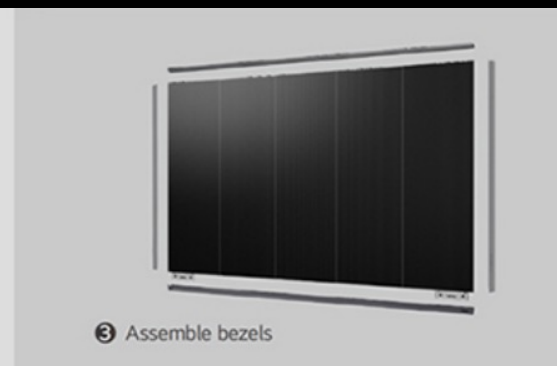

Indoor Finepitch LED Micro LED All-in-One

LAAA Serie LG Magnit LAAA015

Technische Eigenschaften

- COB MicroLED
- Pitch 1,5 mm
- Helligkeit 1.000 nit peak
- Kontrast 25.000 : 1
- EMC Class A
- Full HD Auflösung
- 3.005 x 1.742 mm mit Rahmen
- 190 kg Gesamtgewicht
- Lautsprecher integriert

Zubehör

- Standfuß (optional)
- Wandhalterung (opt.)
- Rahmen
- Fernbedienung

Highlights

- Leicht zu reinigende Oberfläche
- Kontrastreiche Bildwiedergabe mit brillantesten Farben in 4K
- hochwertiger eleganter Rahmen