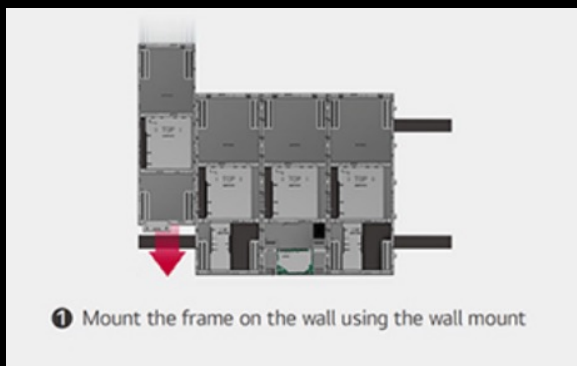

Indoor Finepitch LED Micro LED All-in-One

LAAA Serie LG Magnit LAAA015

Technische Eigenschaften

- COB MicroLED
- Pitch 1,5 mm
- Helligkeit 1.000 nit peak
- Kontrast 25.000 : 1
- EMC Class A
- Full HD Auflösung
- 3.005 x 1.742 mm mit Rahmen
- 190 kg Gesamtgewicht
- Lautsprecher integriert

Zubehör

- Standfuß (optional)
- Wandhalterung (opt.)
- Rahmen
- Fernbedienung

Highlights

- Leicht zu reinigende Oberfläche
- Kontrastreiche Bildwiedergabe mit brillantesten Farben in 4K
- hochwertiger eleganter Rahmen