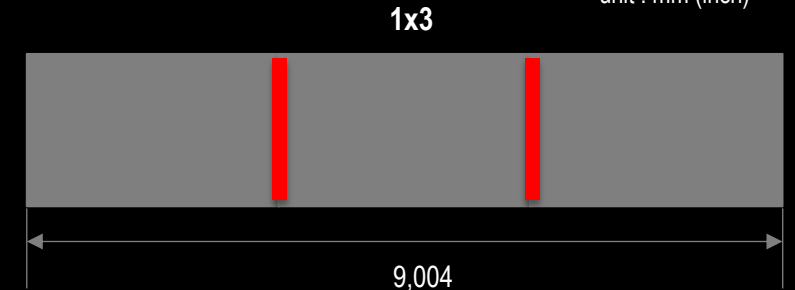

Q'ty
LAEC015-GN2.AxxQE	3
KT-136EP-HB	2
KT-136EP-VB	-
KT-136EP-BF	-