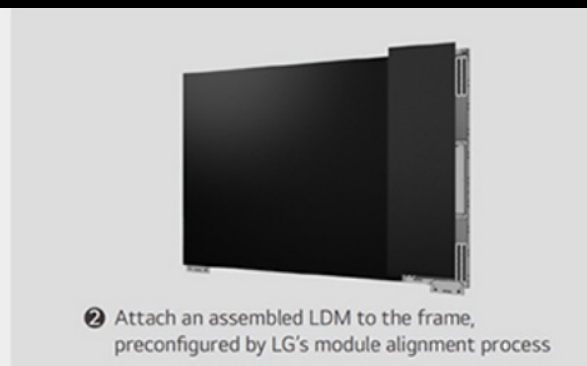

Indoor Finepitch LED Micro LED All-in-One

LAAA Serie LG Magnit LAAA015

Technische Eigenschaften

- COB MicroLED
- Pitch 1,5 mm
- Helligkeit 1.000 nit peak
- Kontrast 25.000 : 1
- EMC Class A
- Full HD Auflösung
- 3.005 x 1.742 mm mit Rahmen
- 190 kg Gesamtgewicht
- Lautsprecher integriert

Zubehör

- Standfuß (optional)
- Wandhalterung (opt.)
- Rahmen
- Fernbedienung

Highlights

- Leicht zu reinigende Oberfläche
- Kontrastreiche Bildwiedergabe mit brillantesten Farben in 4K
- hochwertiger eleganter Rahmen