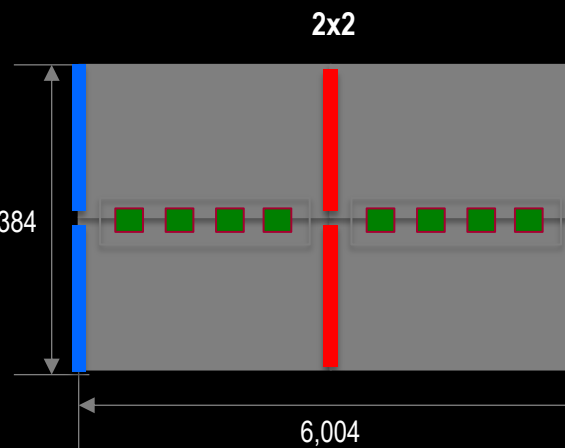

※ Model.Suffix

- Stand Alone : LAEC015-GN2.AxxQ
- M x N : LAEC015-GN2.AxxQE

	Q'ty
LAEC015-GN2.AxxQE	4
KT-136EP-HB	2
KT-136EP-VB	2
KT-136EP-BF	1