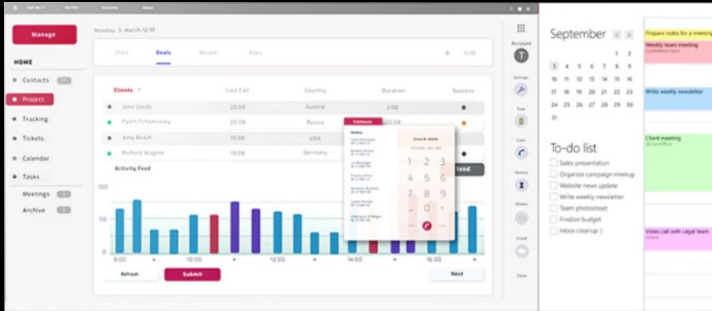

Indoor LED Real All-in-One

LAED Serie LAED015-GN

21:9 Aspect Ratio