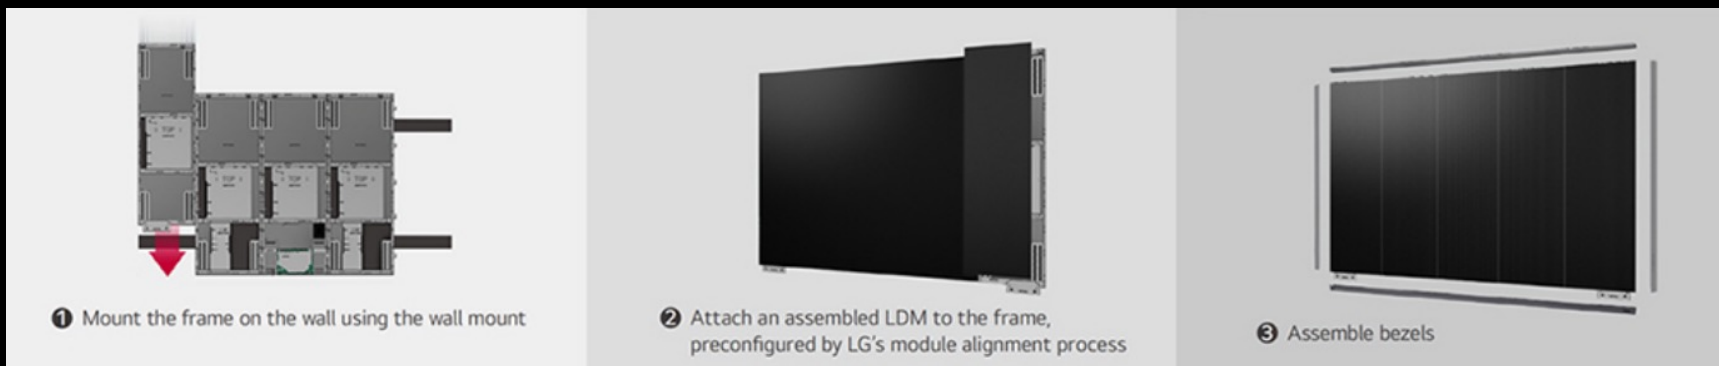

Highlights

- Leicht zu reinigende Oberfläche
- Kontrastreiche Bildwiedergabe mit brillantesten Farben in 4K
- hochwertiger eleganter Rahmen