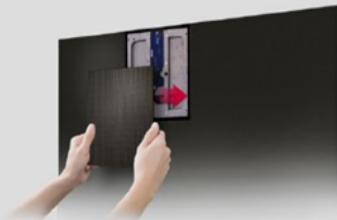

2 Attach LED modules to cabinets