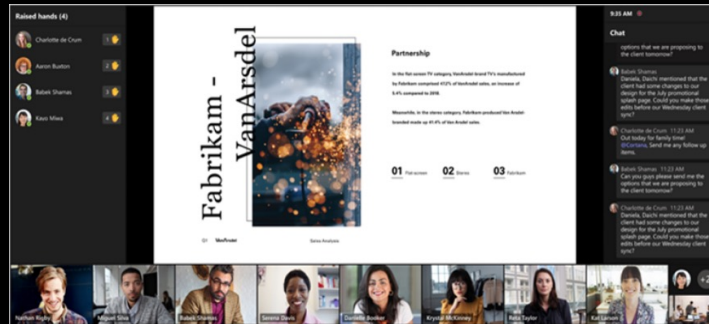

21:9 Aspect Ratio

Technische Eigenschaften

- 171", 21:9
- 3in1SMD
- Pitch 1,563 mm
- Helligkeit 500 nit
- 4,004 x1,692 m
- Auflösung 2.560 x 1.080 Pixel

Highlights

- Microsoft Front Row supported in 21:9
- 2 Lautsprecher integriert
- Crestron connected & Cisco Videokonferenz Anbindung
- Sehr schnelle Montage
- Scaler integriert in LED-Controller
- webOS
- 1 Stromkabel
- **Standby Stromverbrauch ≤ 0.5 W**

Zubehör

- Fernbedienung
- Wandhalterungssystem
- Rollständer in 3 Höhen bei der Installation einstellbar (optional)