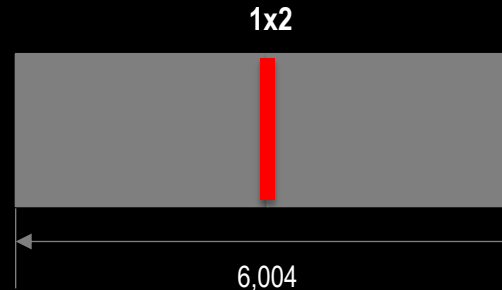

Q'ty
LAEC015-GN2.AxxQE	2
KT-136EP-HB	1
KT-136EP-VB	-
KT-136EP-BF	-