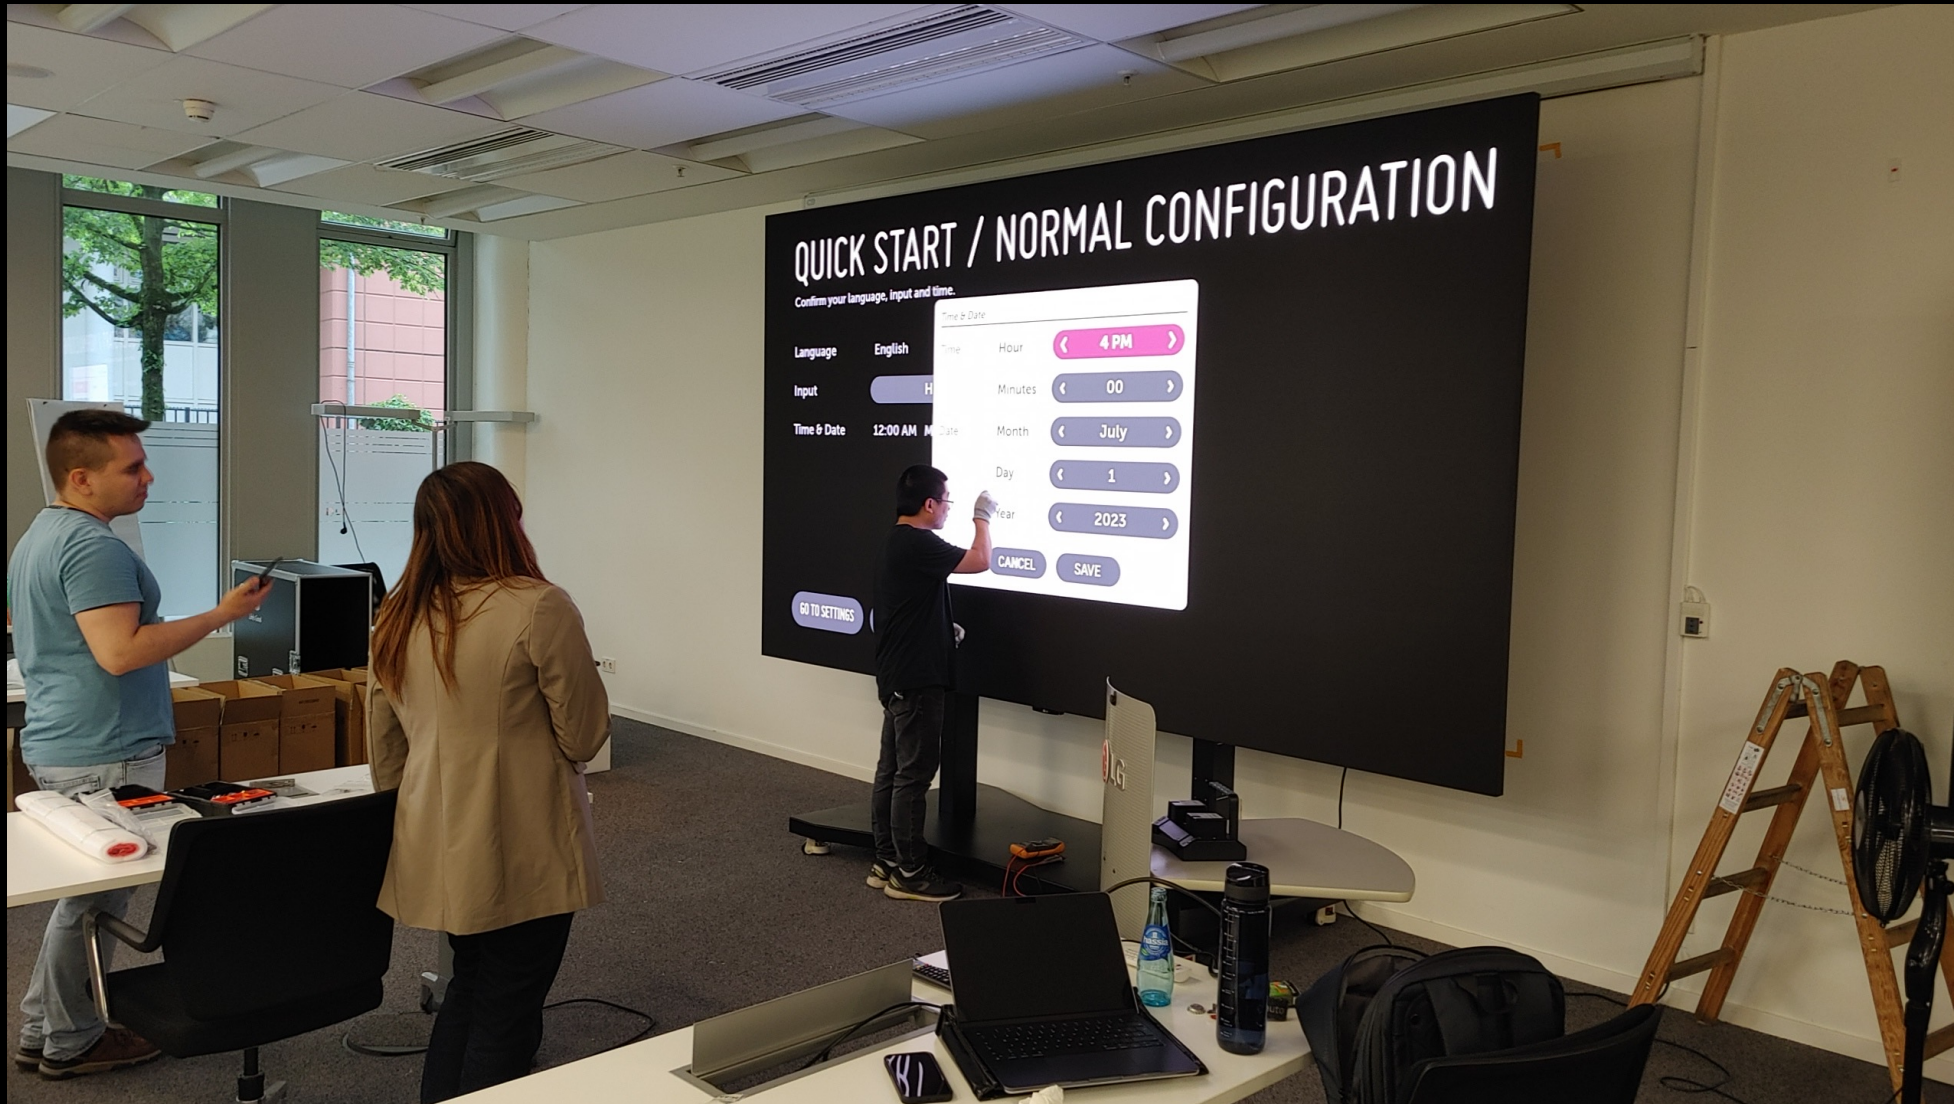

Indoor LED Real All-in-One

LAEC Serie LAEC018-GN2 Installation Besprechungsraum Eschborn