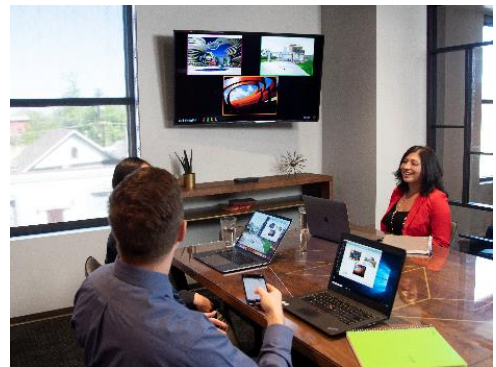

## Mersive Solstice – Mehr als ein drahtloses Präsentationssystem

Machen Sie mehr aus Ihren Besprechungen. Mersive verwandelt Besprechungsräume in eine dynamische Plattform, auf der Teams effizienter arbeiten können. Mit der Solstice Lösung können beliebig viele Benutzer mit unterschiedlichen Geräten Inhalte auf Displays drahtlos teilen und bearbeiten. Über einen beliebigen Webkonferenzdienst kann nahtlos eine Verbindung zu entfernten Teilnehmern hergestellt werden. Durch den software-basierten Ansatz haben Unternehmen ständig Zugriff auf neue Funktionen und können unternehmensweite Installationen jeder Größe zentral verwalten, analysieren und aktualisieren.

### 8 triftige Gründe für Mersive Solstice

Noch nicht überzeugt? Deshalb braucht es Mersive Solstice in Besprechungs- oder Unterrichtsräumen:

1. Minimale Vorbereitungszeit und höhere Produktivität
2. Keine Kabel und Dongles notwendig
3. Video Conference Integration – Bring your own Meeting
4. Raumübergreifende Kollaboration & Moderatoren Funktion
5. Unlimitierte Anwender mit Unlimited Enterprise Version
6. Integration von Raumkalendern und Wiedergabe von Digital Signage Inhalten
7. AirPlay und Miracast kompatibel
8. Browser basiertes Sharing für ChromeBooks und Linux Plattformen

### Solstice für Besprechungsräume

Steigern Sie die Zusammenarbeit in Besprechungsräumen mit flexiblem, leistungsstarkem Content-Sharing ohne dass Kabel oder lästige Dongles erforderlich sind. Solstice hat die branchenweit leistungsstärkste und netzwerkeffizienteste Streaming-Technologie für die drahtlose gemeinsame Nutzung von Inhalten implementiert. Diese kann beliebig sowohl das Firmen wie auch das Gäste-Netzwerk nutzen. Es unterstützt Multiple native 4K Video Streams (bis zu 30fps) auf einem Display und non-broadcast Mechanismus, um sich mit den Displays zu verbinden.